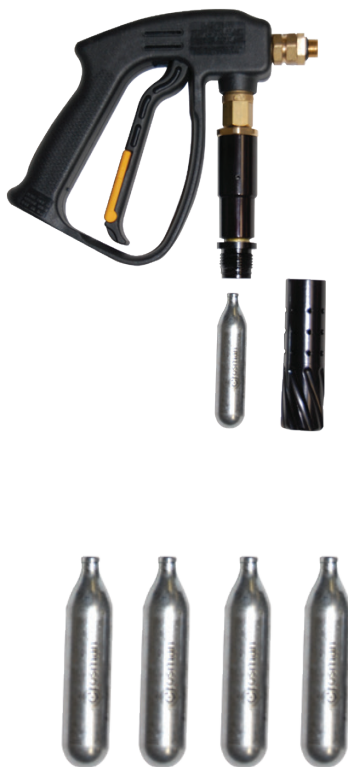

Bij ons bent u
in veilige handen!

www.killgerm.com

GPS GASPOT SYSTEEM PA2

Nr.	Onderdeel	Omschrijving
1	PAS004	Powder Container Cap
2	PAS003	Powder Container - Bare
3	V003	Powder Container Outlet Tap
4	PA021	Powder Tap Adaptor
5	PA020	Powder Tube
6	PAS010	Gun, Regulator & Cartridge Holder Cup
7	PA2CART50	CO2 Gas Cartridge (50 pcs)

Nr.	Onderdeel	Omschrijving
8	PAS011	Stabiliser Handle
9	PAS019	Lance Joint Support Bracket
10	PA026	Powder Scoop
11	PA017	Wingspade Clip
1 - 5	PAS005	Powder Container Complete
4 - 5	PAS016	Powder Tube Complete