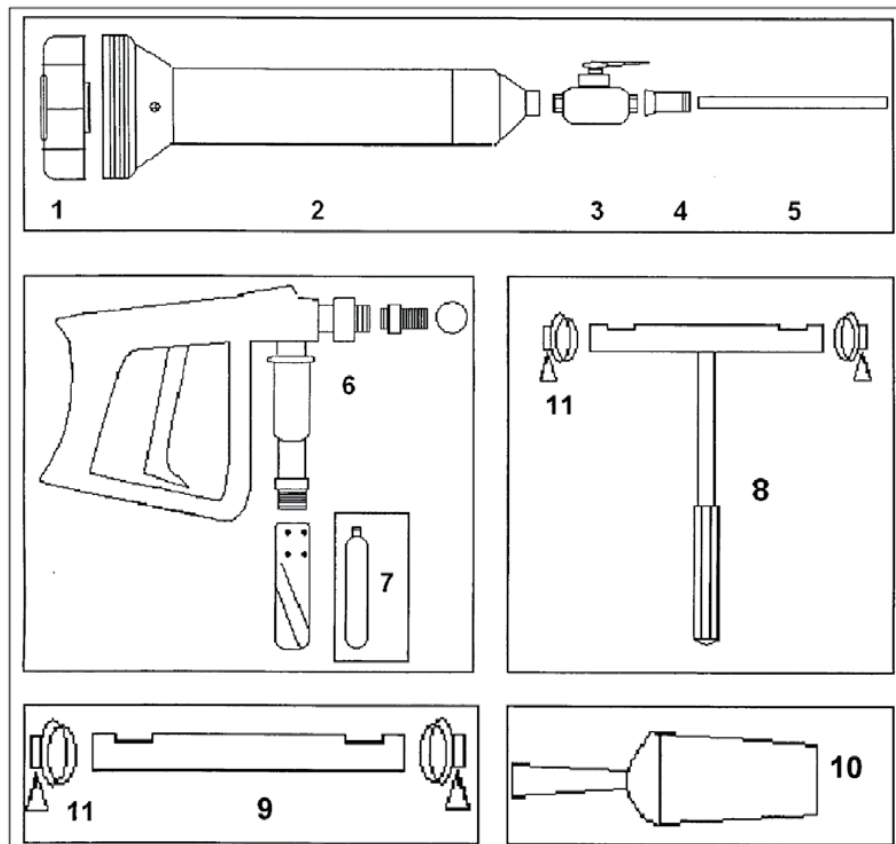

Bij ons bent u
in veilige handen!

www.killgerm.com

GPS GASPOT SYSTEEM PA2

Nr.	Onderdeel	Omschrijving
1	PAS004	Powder Container Cap
2	PAS003	Powder Container - Bare
3	V003	Powder Container Outlet Tap
4	PA021	Powder Tap Adaptor
5	PA020	Powder Tube
6	PAS010	Gun, Regulator & Cartridge Holder Cup
7	PA2CART50	CO2 Gas Cartridge (50 pcs)

Nr.	Onderdeel	Omschrijving
8	PAS011	Stabiliser Handle
9	PAS019	Lance Joint Support Bracket
10	PA026	Powder Scoop
11	PA017	Wingspade Clip
1 - 5	PAS005	Powder Container Complete
4 - 5	PAS016	Powder Tube Complete